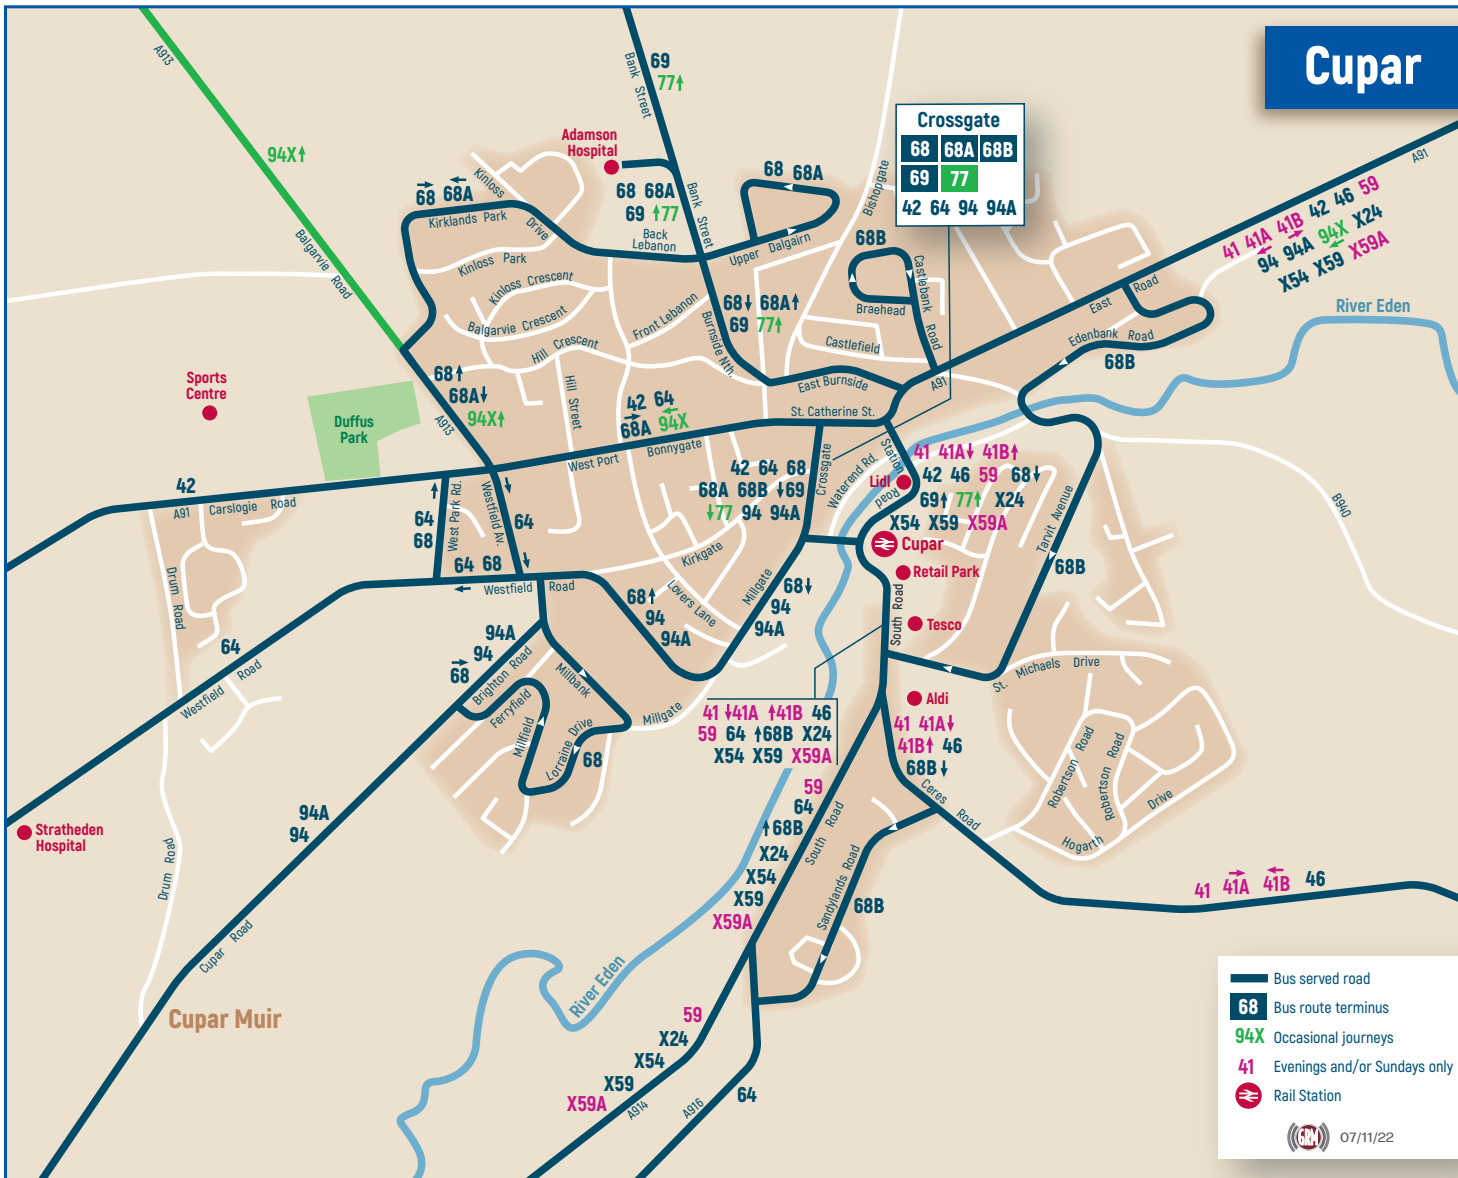

Cupar

Crossgate		
68	68A	68B
69	77	
42	64	94 94A

41	41A	41B	46
59	64	68B	X24
X54	X59	X59A	

41	41A	41B	46
68B			

41	41A	41B	42	46	59
94	94A	94X	X24		
X54	X59	X59A			